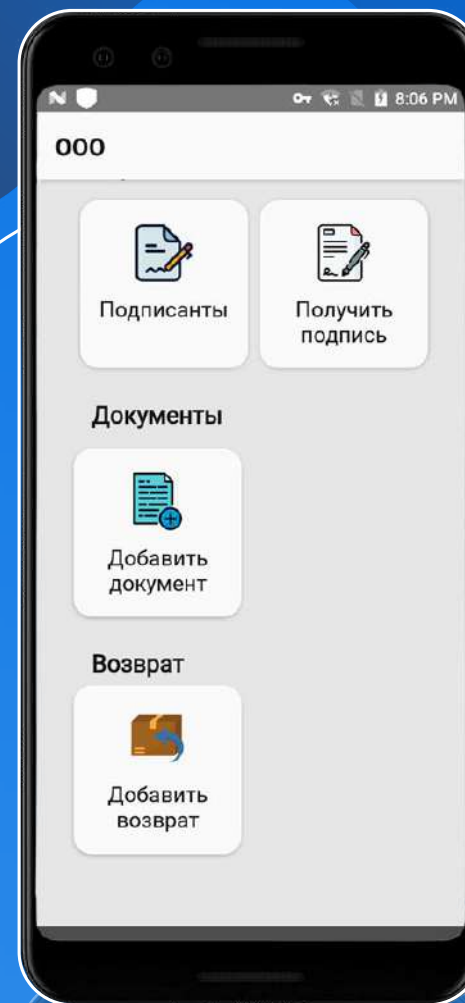

IT GURU :

Приложение для экспедиторов

Приложение предназначено для работы экспедиторов

Работа возможна в режиме офлайн
с последующей синхронизацией с сервером

Для работы в приложении необходимо
авторизоваться, все действия пользователя
персонифицированы и логируются для
последующей упрощенной проверки
спорных ситуаций

В верхней части экрана располагается информация по выбранной точке маршрута, ниже – статус синхронизации данных ТСД, сервера и состояние сети интернет (как мобильной, так и WI-FI). Ниже статусов – кнопки меню управления маршрутом

Контроль выгрузки мест путем сканирования штрих-кода каждого места (или ручное добавление)

Сбор подписи ответственного приемщика

Возможность перепроверить уже выгруженные места

Список меню для полного цикла безбумажной передачи документов под подпись ответственного

Оформление возвратов

Оформление иных документов

Отслеживание процесса
выполнения всех точек маршрута

Возможность выбрать
следующую точку

Архитектура приложения позволяет легко и быстро добавлять новые «режимы работы» и убирать уже существующие