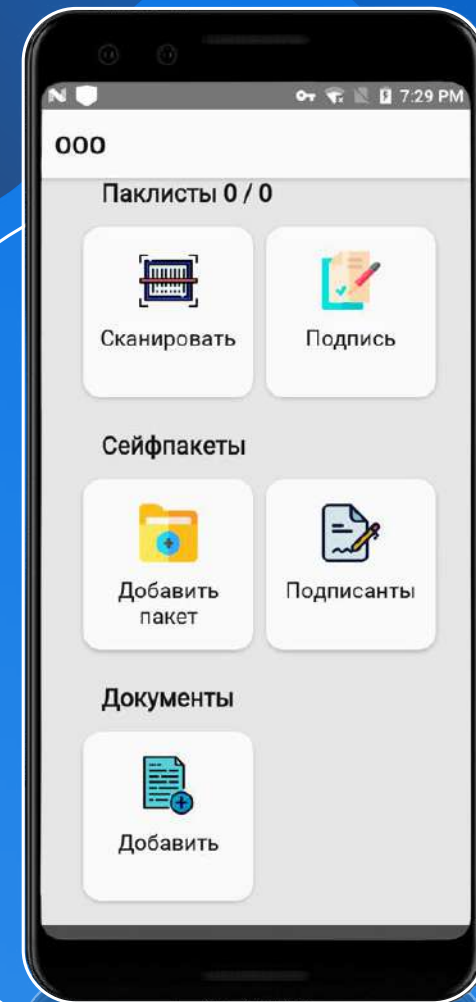

В верхней части экрана располагается информация по выбранной точке маршрута, ниже – статус синхронизации данных ТСД, сервера и состояние сети интернет (как мобильной, так и WI-FI). Ниже статусов – кнопки меню управления маршрутом

Контроль выгрузки мест путем сканирования штрих-кода каждого места (или ручное добавление)

Сбор подписи ответственного приемщика

Возможность перепроверить уже выгруженные места

Список меню для полного цикла безбумажной передачи документов под подпись ответственного

Оформление возвратов

Оформление иных документов

Отслеживание процесса
выполнения всех точек маршрута

Возможность выбрать
следующую точку

Архитектура приложения позволяет легко и быстро добавлять новые «режимы работы» и убирать уже существующие