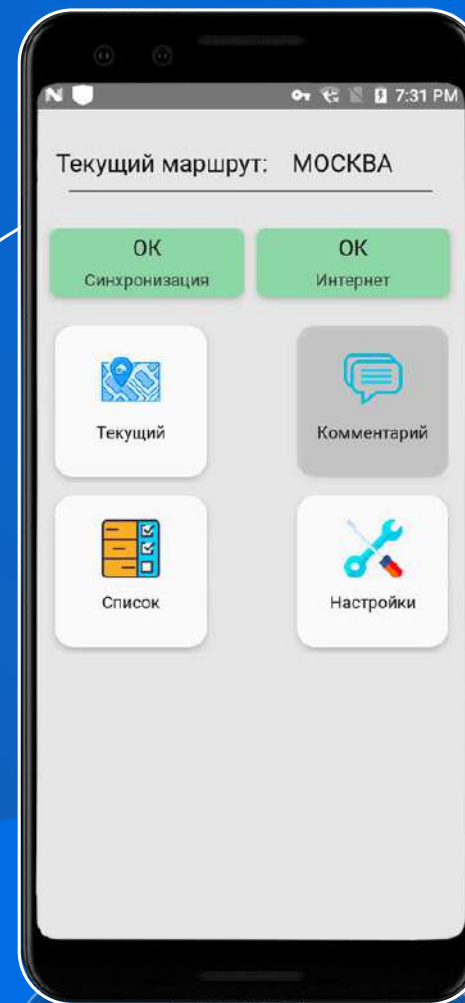

IT GURU :

Приложение для экспедиторов

Приложение предназначено для работы экспедиторов

Работа возможна в режиме офлайн
с последующей синхронизацией с сервером

Для работы в приложении необходимо
авторизоваться, все действия пользователя
персонифицированы и логируются для
последующей упрощенной проверки
спорных ситуаций

В верхней части экрана располагается информация по выбранной точке маршрута, ниже – статус синхронизации данных ТСД, сервера и состояние сети интернет (как мобильной, так и WI-FI). Ниже статусов – кнопки меню управления маршрутом

Контроль выгрузки мест путем сканирования штрих-кода каждого места (или ручное добавление)

Сбор подписи ответственного приемщика

Возможность перепроверить уже выгруженные места

Список меню для полного цикла безбумажной передачи документов под подпись ответственного